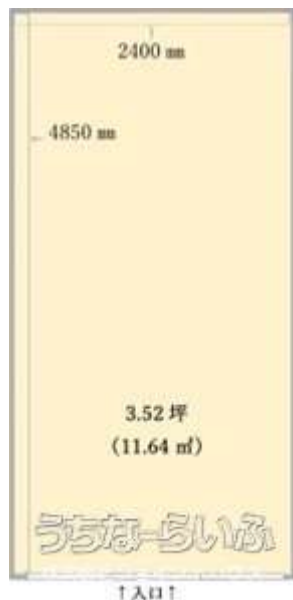

国際通りド真ん中！！コレクティブホテル向いです！飲食店不可ですが、販売は可能です！

設備備考:トイレ

スマホで物件を見る

株式会社ジョイントハウス

〒900-0015 沖縄県那覇市久茂地 1-4-1 くもいちビル1F

沖縄県知事免許(9)第2272号

物件種別	賃貸店舗		
所在地	那覇市牧志1丁目		
家賃 (共益費)	39万円 (ナシ)		
床面積	11.57m ² / 3.5坪		
敷金/礼金	ナシ/ナシ	保証金	12ヶ月
仲介手数料	1.1ヶ月		
料金備考	・1年の定期借家契約・共用トイレ(清掃割振り)・保証金返還率→常時で10ヶ月分の返還となります。		
物件名	安里ビル		
所在階/階数	1階(2階建)	部屋番号	103号
築年月			
契約期間	定期借家契約	更新料	ナシ
入居	相談	取引	専任媒介
保証会社	加入要		
駐車場	ナシ		
物件備考	国際通りド真ん中！！コレクティブホテル向いです！飲食店不可ですが、販...		