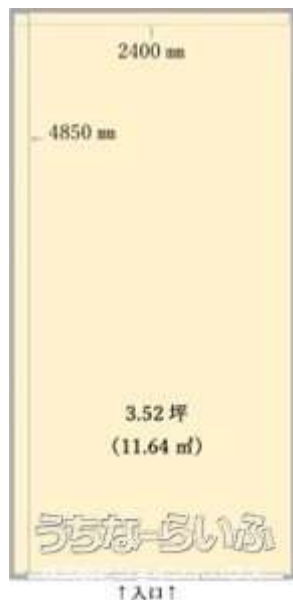

国際通りド真ん中！！コレクティブホテル向いです！飲食店不可ですが、販売は可能です！

設備備考: トイレ

スマホで物件を見る

株式会社ジョイントハウス

〒900-0015 沖縄県那覇市久茂地 1-4-1 くもいちビル1F

沖縄県知事免許(9)第2272号

物件種別	賃貸店舗		
所在地	那覇市牧志1丁目		
家賃 (共益費)	39万円 (ナシ)		
床面積	11.57m ² / 3.5坪		
敷金/礼金	ナシ/ナシ	保証金	12ヶ月
仲介手数料	1.1ヶ月		
料金備考	・1年の定期借家契約・共用トイレ(清掃割振り)・保証金返還率→常時で10ヶ月分の返還となります。		
物件名	安里ビル		
所在階/階数	1階(2階建)	部屋番号	103号
築年月			
契約期間	定期借家契約	更新料	ナシ
入居	相談	取引	専任媒介
保証会社	加入要		
駐車場	ナシ		
物件備考	国際通りド真ん中！！コレクティブホテル向いです！飲食店不可ですが、販...		