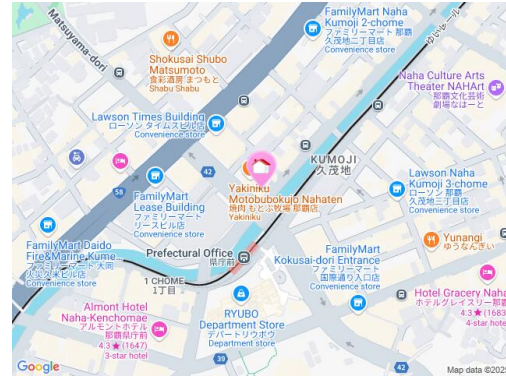

飲食店さん、大歓迎！！那覇市久茂地角地2階！モノレール県庁前駅目の前！お問合せお待ちしております♪

設備・こだわり条件:トイレ

スマホで物件を見る

株式会社ジョイントハウス

〒900-0015 沖縄県那覇市久茂地 1-4-1 くもいちビル1F

沖縄県知事免許(9)第2272号

物件種別	賃貸店舗・飲食店		
所在地	那覇市久茂地2丁目		
家賃 (共益費)	82.6万円 (30,000円)		
床面積	195.04m ² / 59坪		
敷金/礼金	ナシ/1ヶ月	保証金	3ヶ月
仲介手数料	1ヶ月		
料金備考	賃料・共益費消費税別途		
物件名	第一比嘉ビル		
所在階/階数	2階(4階建)	部屋番号	2F号
築年月	1967年06月(築57年)		
契約期間	-	更新料	-
入居	即日	取引	一般媒介
保証会社	加入要		
駐車場	ナシ		
物件備考	飲食店さん、大歓迎！！モノレール県庁前駅目の前！お問合せお待ち...		