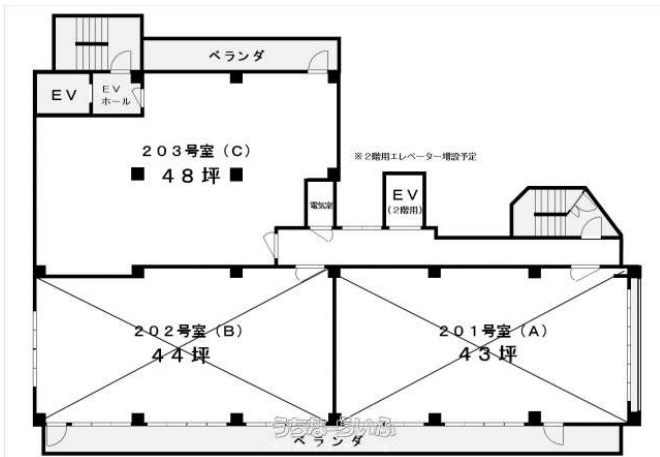

築1年。2階。スケルトン貸となります。モノレール首里駅まで徒歩7分。※2階専用のエレベーター増設予定。

物件種別	賃貸事務所・店舗		
所在地	那覇市首里石嶺町2丁目		
家賃 (共益費)	48万円 (4,000円)		
床面積	158.68m ² / 48坪		
敷金/礼金	96万円/48万円	保証金	ナシ
仲介手数料	52.8万円		
料金備考	家賃保証委託料: 532,000円。(月額賃料等総額の1ヶ月分)。フェアー信用保証。年間更新料: 53,200円)。テナント保険: 38,500円。(※2年更新。※業種用途により当テナ...		
物件名	アメニティ首里		
所在階/階数	2階(5階建)	部屋番号	203(C)号
築年月	2022年11月(築2年)		
契約期間	定期借家契約	更新料	1.1万円
入居	相談	取引	仲介
保証会社	加入要 家賃保証委託料: 532,000 (賃料+共益費等総額の...		
駐車場	4台無料 並列・付近有り5台目6,600円 並列 ※別地、契約駐車場確保済み(要空き確認)。月額:6,600円		
物件備考	-		