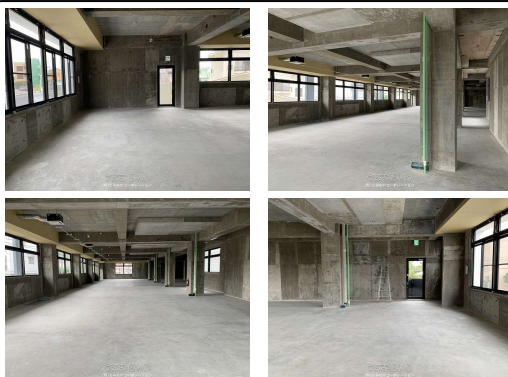

築1年。2階。スケルトン貸となります。モノレール首里駅まで徒歩7分。※2階専用のエレベーター増設予定。

物件種別	賃貸事務所・店舗		
所在地	那覇市首里石嶺町2丁目		
家賃 (共益費)	48万円 (4,000円)		
床面積	158.68m ² / 48坪		
敷金/礼金	96万円/48万円	保証金	ナシ
仲介手数料	52.8万円		
料金備考	家賃保証委託料: 532,000円。(月額賃料等総額の1ヶ月分)。フェアー信用保証。年間更新料: 53,200円)。テナント保険: 38,500円。(※2年更新。※業種用途により当テナ...		
物件名	アメニティ首里		
所在階/階数	2階(5階建)	部屋番号	203(C)号
築年月	2022年11月(築2年)		
契約期間	定期借家契約	更新料	1.1万円
入居	相談	取引	仲介
保証会社	加入要 家賃保証委託料: 532,000 (賃料+共益費等総額の...		
駐車場	4台無料 並列・付近有り5台目6,600円 並列 ※別地、契約駐車場確保済み(要空き確認)。月額:6,600円		
物件備考	-		