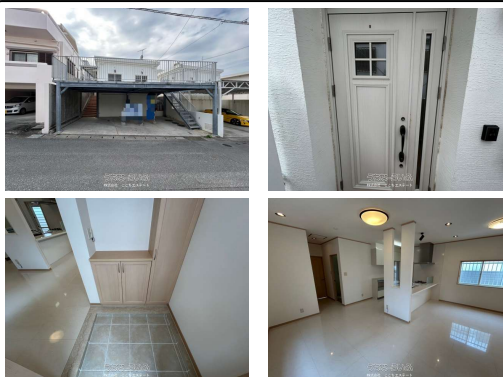

中城村南上原☆コンクリートブロック造☆3LDK☆建物面積24.88坪☆土地面積50.52坪☆カーポート付き☆お気軽にお問い合わせください。

設備・こだわり条件:ガスコンロ,コンロ三口以上,対面式キッチン(カウンターキッチン),バス/トイレ別,上水道,オール洋間

物件種別	売買一戸建て		
所在地	中城村南上原		
価格	4,698万円		
価格備考	-		
間取り	3LDK	階数	1階建て
建物面積	82.26㎡ / 24.88坪	土地面積	167㎡ / 50.52坪
間取り詳細	洋7.8 洋5.8 洋5.8 LDK18		
私道負担	無し	接道方向	北東6m
築年月	2010年07月(築14年)	引き渡し	相談
地目	畑	土地権利	所有
用途地域	第一種低層		
建物構造	CB(コンクリート・ブロック造)		
建ぺい率 / 容積率	50% / 150%	都市計画	市街化区域
取引態様	仲介		
駐車場	2台 並列		
交通	【バス停】志真志ハイツ入口: 徒歩約4分		
物件備考	■現況: 空き家		