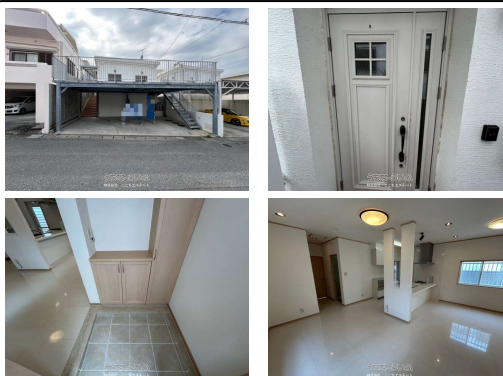

中城村南上原☆コンクリートブロック造☆3LDK☆建物面積24.88坪☆土地面積50.52坪☆カーポート付き☆お気軽にお問い合わせください。

設備・こだわり条件:ガスコンロ,コンロ三口以上,対面式キッチン(カウンターキッチン),バス/トイレ別,上水道,オール洋間

物件種別	売買一戸建て		
所在地	中城村南上原		
価格	4,698万円		
価格備考	-		
間取り	3LDK	階数	1階建て
建物面積	82.26m ² / 24.88坪	土地面積	167m ² / 50.52坪
間取り詳細	洋7.8 洋5.8 洋5.8 LDK18		
私道負担	無し	接道方向	北東6m
築年月	2010年07月(築14年)	引き渡し	相談
地目	畑	土地権利	所有
用途地域	第一種低層		
建物構造	CB(コンクリート・ブロック造)		
建ぺい率 / 容積率	50% / 150%	都市計画	市街化区域
取引態様	仲介		
駐車場	2台 並列		
交通	【バス停】志真志ハイツ入口: 徒歩約4分		
物件備考	■現況: 空き家		