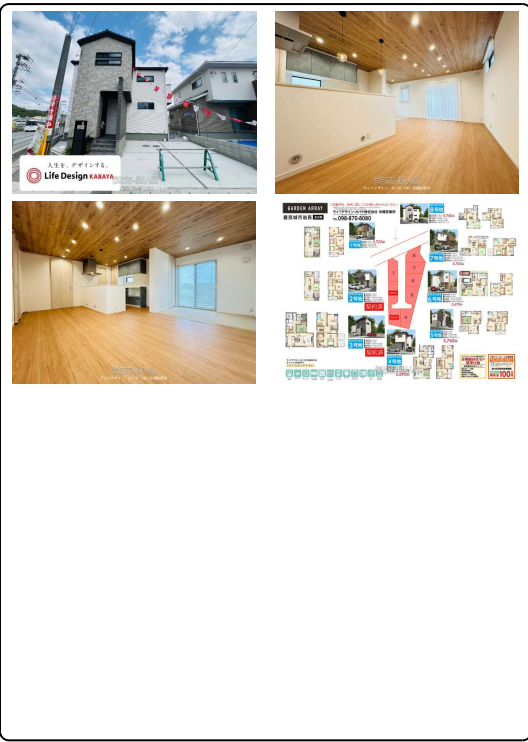

【残り6棟】4月限定30万円分のお好きな家具プレゼント☆毎週土日現地販売会&見学会開催♪飛び込み来場大歓迎です♪
 ガーデンアレイ 豊見城市翁長◎号棟 WICや人気の書斎あります☆
 ショッピングセンター、スーパーやコンビニが近く住みやすい立地！お問い合わせはお早めにライフデザ...

設備・こだわり条件:省エネ給湯器,ガスコンロ,コンロ三口以上,対面式キッチン(カウンターキッチン),システムキッチン,パントリー(食器・食品の収納庫),食器洗乾燥機,バス/トイレ別,ユニットバス,浴槽,シャンプードレッサー,独立洗面所,追焚機能,浴室乾燥機,浴室1坪以上,トイレ2ヶ所,タンクレストイレ,温水洗浄便座,冷房,暖房,乾燥機,インターフォン,TVホン(TVモニター付インターホン),オートロック,防犯用ガラス,室内洗濯機置き場,ウォークインクローゼット,シューズボックス,床下収納,全居室収納,階段下収納,平坦地,隣の建物との間隔が広い,上水道,複層ガラス,24時間換気システム,プロパンガス,ルーフバルコニー,庭付き,バリアフリー,デザイナーズ,制震構造,耐震構造,ノンホルムアルデヒド,長期優良住宅,フラット35・S適合証明書あり,瑕疵保険(国交省指定法人)による保証,駐輪場,日当たり良好,静かな場所...}

スマホで物件を見る **ライフデザイン・カバヤ(株) 沖縄営業所**

〒901-2122 沖縄県浦添市勢理客 3-9-1
 国土交通大臣免許(06)第5721号

<https://www.e-uchina.net/bukken/house/h-7853-7240527-0531/detail.html>

うちなーらいふ物件番号:h-7853-7240527-0531 図面出力日:2025/04/12

物件種別	売買一戸建て		
所在地	豊見城市翁長		
価格	5,750万円		
価格備考	◎網戸・リビングエアコン1台・家具・カーテンレール・レースカーテン・照明器具(全室)・TVアンテナ・宅配ボックス,食器洗淨乾燥機,ガス乾燥機 幹太君,耐震装置MIRAIEや長期優良住宅申請費用も販売価格5,700...		
間取り	4LDK	階数	2階建て
建物面積	104.6㎡ / 31.64坪	土地面積	137.86㎡ / 41.7坪
間取り詳細	和3 LDK16 ※WIC・書斎・インナーバルコニー		
私道負担	無し	接道方向	西6m
築年月	2024年10月(新築)	引き渡し	相談
地目	宅地	土地権利	所有
用途地域	第一種低層		
建物構造	木造		
建ぺい率 / 容積率	50% / 100%	都市計画	市街化区域
取引態様	売主		
駐車場	2台 並列		
交通	【モノレール】赤嶺駅:徒歩約35分 【バス停】座安バス停:徒歩約2分		
物件備考	ご予約は098-870-8080まで♪豊見城市翁長分譲◎号棟...		