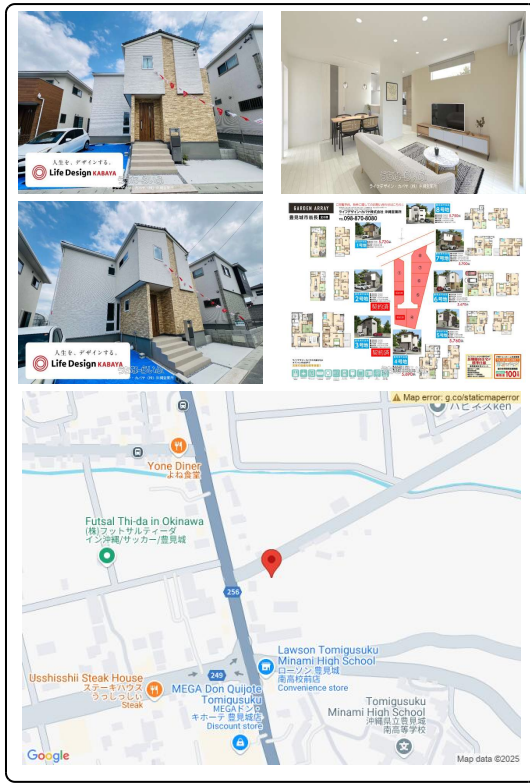

【残り6棟！】4月30万円分家具プレゼントしてます♪人気の豊崎小学校区♪座安小学校もOKです〇〇
 土間収納やWICなど収納充実☆毎週土日現地販売会見学会開催♪飛び込み来場大歓迎です☆ガーデンレイ
 豊見城市翁長◎号棟☆子育てエコ100万円も貰えます♪◎バス停、大型ショッピングセンター、スーパーや...

設備・こだわり条件:省エネ給湯器,ガスコンロ,コンロ三口以上,対面式キッチン(カウンターキッチン),システムキッチン,パントリー(食器・食品の収納庫),食器洗乾燥機,バス/トイレ別,ユニットバス,浴槽,シャンプードレッサー,独立洗面所,追焚機能,浴室乾燥機,浴室1坪以上,トイレ2ヶ所,タンクレストイレ,温水洗浄便座,冷房,暖房,乾燥機,インターフォン,TVホン(TVモニター付インターホン),オートロック,防犯用ガラス,室内洗濯機置き場,ウォークインクローゼット,シューズボックス,床下収納,全居室収納,階段下収納,平坦地,隣の建物との間隔が広い,上水道,複層ガラス,24時間換気システム,プロパンガス,ルーフバルコニー,庭付き,バリアフリー,デザイナーズ,制震構造,耐震構造,ノンホルムアルデヒド,長期優良住宅,フラット35・S適合証明書あり,瑕疵保険(国交省指定法人)による保証,駐輪場,日当たり良好,静かな場所...

物件種別	売買一戸建て		
所在地	豊見城市翁長		
価格	5,670万円		
価格備考	◎網戸・リビングエアコン1台・家具・カーテンレール・レースカーテン・照明器具(全室)・TVアンテナ・宅配ボックス,食器洗淨乾燥機,ガス乾燥機 幹太君,耐震装置MIRAIEや長期優良住宅申請費用も販売価格5,670...		
間取り	4LDK	階数	2階建て
建物面積	109.87m ² / 33.24坪	土地面積	135.1m ² / 40.87坪
間取り詳細	和3.8 LDK17.4 ※土間収納・ウォークインクローゼット		
私道負担	無し	接道方向	西6m
築年月	2024年09月(新築)	引き渡し	相談
地目	宅地	土地権利	所有
用途地域	第一種低層		
建物構造	木造		
建ぺい率 / 容積率	50% / 100%	都市計画	市街化区域
取引態様	売主		
駐車場	2台 並列		
交通	【モノレール】赤嶺駅: 徒歩約35分 【バス停】座安バス停: 徒歩約2分		
物件備考	豊見城市翁長分譲◎号棟☆売主の為仲介手数料不要☆ 中四国で人気...		