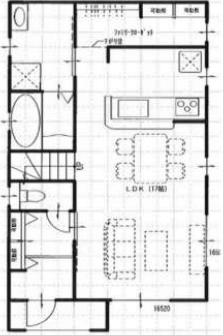

3月完成予定！南城市佐敷新開に全4棟！全棟インナーバルコニー採用！閑静な住宅街に住宅購入についてわからないこと全部お教えします！お気軽にお問い合わせください♪

4号棟

- 土地面積 / 130.81㎡
- 延べ床面積 / 94.41㎡
- 建築確認番号 / 取得準備中

1F 49.69㎡

うちなーらいふ

2F 44.72㎡

設備・こだわり条件:ガスコンロ,コンロ三口以上,システムキッチン,バス/トイレ別,独立洗面所,タンクレストイレ,室内洗濯機置き場,下水道,24時間換気システム,プロパンガス,駐輪場

スマホで物件を見る

(株)クレアール

〒901-2133 沖縄県浦添市城間 3-3-6 西原ビル 105号室

沖縄県知事免許第(1)5290号

物件種別	売買一戸建て		
所在地	南城市佐敷新開		
価格	3,580万円		
価格備考	-		
間取り	3LDK	階数	2階建て
建物面積	94.41㎡ / 28.56坪	土地面積	130.81㎡ / 39.57坪
間取り詳細	洋6.5 洋7.5 洋5 LDK17		
私道負担	無し	接道方向	南21m
築年月	2025年03月(新築)	引き渡し	相談
地目	宅地	土地権利	所有
用途地域	第一種中高層		
建物構造	木造		
建ぺい率 / 容積率	60% / 200%	都市計画	非線引
取引態様	仲介		
駐車場	3台 並列 ※車種寸法は現地にてご確認下さい。		
交通	【バス停】新開:徒歩約3分		
物件備考	仲介専門の当社だからこそ、物件のメリット〜デメリットまで、親切丁寧に...		