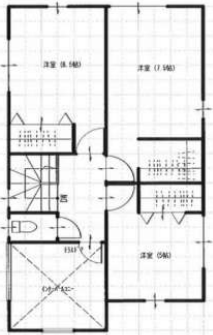

3月完成予定！南城市佐敷新開に全4棟！全棟インナーバルコニー採用！閑静な住宅街に住宅購入についてわからないこと全部お教えします！お気軽にお問い合わせください♪

4号棟

- 土地面積 / 130.81㎡
- 延べ床面積 / 94.41㎡
- 建築確認番号 / 取得準備中

1F 49.69㎡

うちなーらいふ

2F 44.72㎡

設備・こだわり条件:ガスコンロ,コンロ三口以上,システムキッチン,バス/トイレ別,独立洗面所,タンクレストイレ,室内洗濯機置き場,下水道,24時間換気システム,プロパンガス,駐輪場

スマホで物件を見る

(株)クレアール

〒901-2133 沖縄県浦添市城間 3-3-6 西原ビル 105号室

沖縄県知事免許第(1)5290号

物件種別	売買一戸建て		
所在地	南城市佐敷新開		
価格	3,580万円		
価格備考	-		
間取り	3LDK	階数	2階建て
建物面積	94.41㎡ / 28.56坪	土地面積	130.81㎡ / 39.57坪
間取り詳細	洋6.5 洋7.5 洋5 LDK17		
私道負担	無し	接道方向	南21m
築年月	2025年03月(新築)	引き渡し	相談
地目	宅地	土地権利	所有
用途地域	第一種中高層		
建物構造	木造		
建ぺい率 / 容積率	60% / 200%	都市計画	非線引
取引態様	仲介		
駐車場	3台 並列 ※車種寸法は現地にてご確認下さい。		
交通	【バス停】新開:徒歩約3分		
物件備考	仲介専門の当社だからこそ、物件のメリット〜デメリットまで、親切丁寧に...		