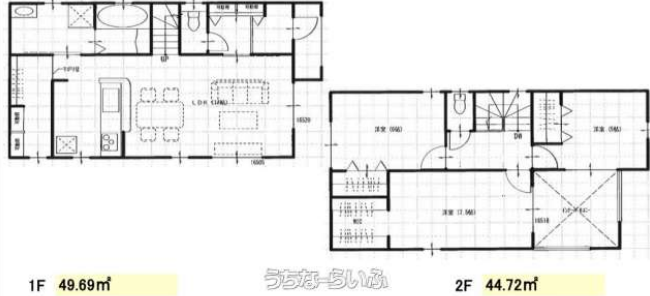

## 2号棟

- 土地面積 / 116.66㎡
- 延べ床面積 / 94.41㎡
- 建築確認番号/取得準備中

設備・こだわり条件:ガスコンロ,コンロ三口以上,システムキッチン,バス/トイレ別,独立洗面所,タンクレストイレ,室内洗濯機置き場,下水道,24時間換気システム,プロパンガス,駐輪場

スマホで物件を見る

## (株)クレアール

〒901-2133 沖縄県浦添市城間 3-3-6 西原ビル 105号室  
 沖縄県知事免許第(1)5290号

物件種別	売買一戸建て		
所在地	南城市佐敷新開		
価格	3,480万円		
価格備考	-		
間取り	3LDK	階数	2階建て
建物面積	94.41㎡ / 28.56坪	土地面積	116.66㎡ / 35.29坪
間取り詳細	洋6 洋7.5 洋5 LDK17		
私道負担	無し	接道方向	東5.9m
築年月	2025年03月(新築)	引き渡し	相談
地目	宅地	土地権利	所有
用途地域	第一種中高層		
建物構造	木造		
建ぺい率 / 容積率	60% / 200%	都市計画	非線引
取引態様	仲介		
駐車場	3台 並列 ※車種寸法は現地にてご確認下さい。		
交通	【バス停】新開:徒歩約3分		
物件備考	仲介専門の当社だからこそ、物件のメリット〜デメリットまで、親切丁寧に...		