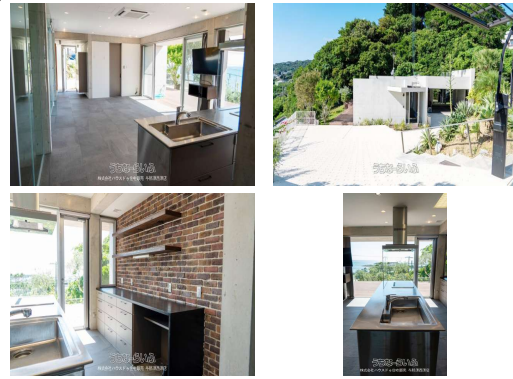

<南城市知念字具志堅>RC造・平屋！オーシャンビュー物件★土地面積243.92坪！広いウッドデッキで海を見ながらBBQはいかがでしょう！災害にも強いオール電化！室内洗濯干し場もあるので雨の日も安心！

設備・こだわり条件:IHコンロ,対面式キッチン(カウンターキッチン),システムキッチン,食器洗乾燥機,バス/トイレ別,浴槽,TVホン(TVモニターインターホン),室内洗濯機置き場,シューズボックス,オール電化,オール洋間,庭付き,ウッドデッキ,海が見える,日当たりよし,眺望よし！

物件種別	売買一戸建て		
所在地	南城市知念字具志堅		
価格	1億900万円		
価格備考	-		
間取り	2LDK	階数	1階建て
建物面積	161.67m <sup>2</sup> / 48.91坪	土地面積	806.36m <sup>2</sup> / 243.92坪
間取り詳細	※ウッドデッキ、家事室、物干し場あり		
私道負担	無し	接道方向	北東6m
築年月	2006年11月(築18年)	引き渡し	相談
地目	宅地	土地権利	所有
用途地域	-		
建物構造	-		
建ぺい率 / 容積率	70% / 200%	都市計画	-
取引態様	仲介		
駐車場	5台 ※要確認		
交通	【バス停】具志堅: 徒歩約2分		
物件備考	□駐車場有 ■J Aおきなわよりそいプラザ知念支店まで車で7分(約...		