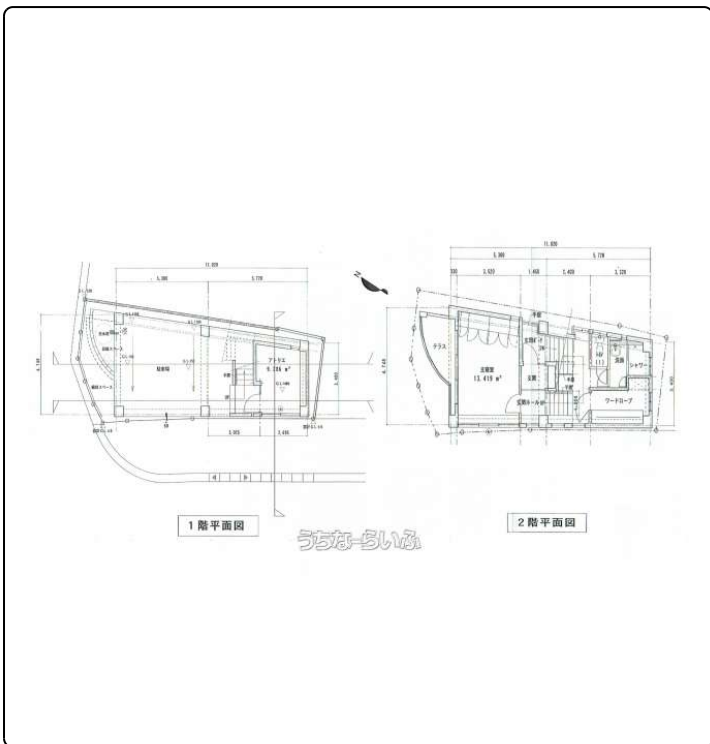

スキップフロアーデザインでハイセンスなおしゃれ様にお勧めです♪ 駐車3台完備、屋上ではグランピングB
BQなど流行りのホームキャンプを楽しむ事が出来ます♪ 民泊許可取得済♪ 家具家電設備付きでご購入後すぐ
に生活や民泊運用スタート可能です♪ 自己居住は勿論ですが、民泊業にも向いていますので県外観光客やイン...

設備・こだわり条件:給湯,ガスコンロ,コンロ三口以上,対面式キッチン(カウンターキッチン),システムキッチン,食器洗乾燥機,バス/トイレ別,独立洗面所,トイレ2ヶ所,温水洗浄便座,冷房,暖房,洗濯機,冷蔵庫,テレビ,家具/家電付き,室内洗濯機置き場,シューズボックス,角地,平坦地,上水道,下水道,プロパンガス,オール洋間,ルーフバルコニー,ロフト,デザイナーズ,完了検査済証,新築時・増改築時の設計図あり,日当たりよし,眺望よし...)

物件種別	売買一戸建て		
所在地	浦添市牧港1丁目		
価格	7,150万円		
価格備考	-		
間取り	3LDK	階数	4階建て
建物面積	123.71m² / 37.42坪	土地面積	64.74m² / 19.58坪
間取り詳細	洋5.6 洋8.1 洋13.2 LDK22 ※スキップフロアー(各階ごとにお部屋あり)・ワードローブ・1階アトリエ		
私道負担	-	接道方向	西12.7m、北西5.9m
築年月	2001年07月(築23年)	引き渡し	相談
地目	宅地	土地権利	所有
用途地域	第一種住居		
建物構造	RC(鉄筋コンクリート造)		
建ぺい率 / 容積率	70% / 200%	都市計画	市街化区域
取引態様	仲介		
駐車場	3台 並列 ※軽自動車含む		
交通	【バス停】 公民館入口: 徒歩約6分		
物件備考	★固定資産税: 114,400円/年 ★牧港小学校: 徒歩8分(約65...		

更新日: 2025/04/10 公開期限: 2025/04/23

スマホで物件を見る

株式会社デライトハウジング

〒901-2126 沖縄県浦添市宮城 4-10-1

沖縄県知事(1)第5191号

TEL 098-975-7355

営業時間: 10:00~19:00

定休日: 火・水