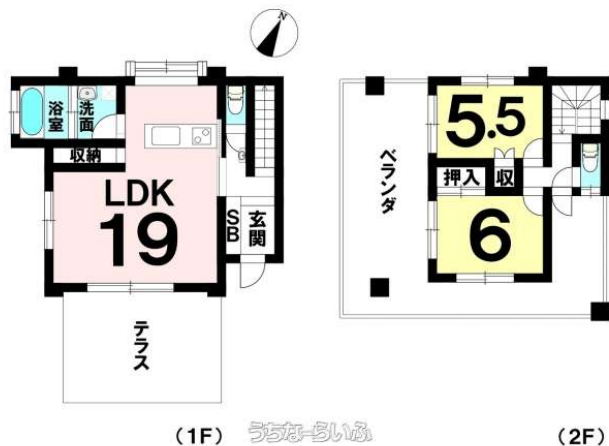

★外壁の防水塗装、室内リフォーム完了！★<<中古戸建糸満市武富>>RC造2階建て！2LDK、オール洋間！駐車スペース4台あり！各居室収納充実！ワイドバルコニーのため風通し、陽当たり良好！こちらの物件について気になる方はハウズドゥ糸満までお気軽にお問い合わせください♪

設備・こだわり条件:バス/トイレ別,浴槽,トイレ2ヶ所,シューズボックス,全居室収納,ルーフバルコニー,庭付き,日当たりよし,眺望よし,静かな場所

スマホで物件を見る

株式会社 ハウズドゥ住宅販売 ハウズドゥ 糸満

〒901-0305 沖縄県糸満市西崎 6-19-2 1階

国土交通大臣(3)第8007号

<https://www.e-uchina.net/bukken/house/h-7655-7250404-0401/detail.html>

うちなーらいふ物件番号:h-7655-7250404-0401 図面出力日:2025/04/05

物件種別	売買一戸建て		
所在地	糸満市武富		
価格	3,980万円		
価格備考	-		
間取り	2LDK	階数	2階建て
建物面積	83.17m ² / 25.16坪	土地面積	585.13m ² / 177坪
間取り詳細	洋6 洋5.5 LDK19		
私道負担	無し	接道方向	東6m
築年月	1984年06月(築40年)	引き渡し	相談
地目	宅地	土地権利	所有
用途地域	第一種低層		
建物構造	RCB(鉄筋コンクリートブロック造)		
建ぺい率 / 容積率	50% / 100%	都市計画	市街化区域
取引態様	仲介		
駐車場	4台		
交通	【バス停】武富ハイツ:徒歩約5分		
物件備考	□外壁の防水塗装、室内リフォーム(R6年8月末) □急傾斜地崩壊危...		