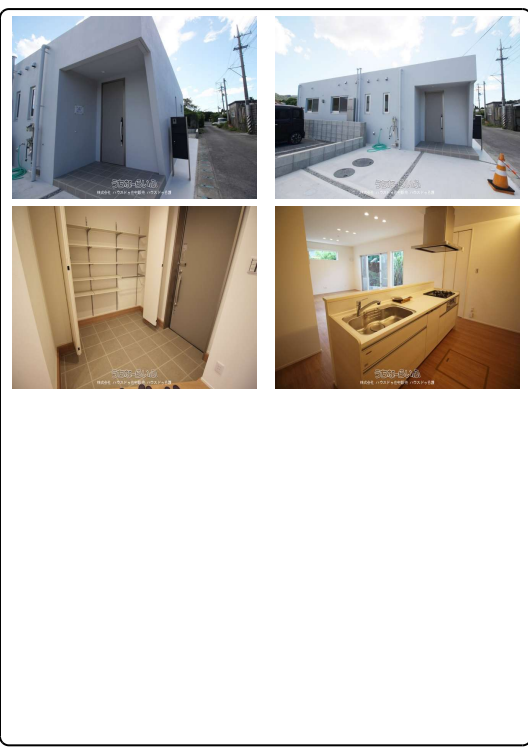

★☆☆新価格☆☆【内覧受付中♪】人気の平屋は生活導線がシンプルで、家事の効率化ができます！複数人で料理が楽しめるアイランドキッチン♪キッチン横には収納スペース充実！！ストックが整理整頓できます！7帖洋室にはカウンター付空間があり趣味の空間や作業スペースとして利用可能♪資金計画、住宅ローンのお申込、住ま...

設備・こだわり条件:給湯,ガスコンロ,コンロ三口以上,パントリー(食器・食品の収納庫),食器洗乾燥機,アイランド型キッチン,バス/トイレ別,ユニットバス,浴槽,独立洗面所,追焚機能,浴室乾燥機,浴室1坪以上,浴室暖房,タンクレストイレ,温水洗浄便座,TVホン(TVモニター付インターホン),ディンプルキー,室内洗濯機置き場,ウォークインクローゼット,シューズインクローク,上水道,複層ガラス,24時間換気システム,宅配ボックス,プロパンガス,オール洋間...)

物件種別	売買一戸建て		
所在地	今帰仁村天底		
価格	3,798万円		
価格備考	売買契約書へ貼付する収入印紙代金 手付金(契約申込金) ※詳しくは店舗までご連絡ください!		
間取り	3LDK	階数	1階建て
建物面積	93.16㎡ / 28.18坪	土地面積	178.12㎡ / 53.88坪
間取り詳細	洋5.2 洋5.2 洋7 LDK20.5 ※シューズインクローク、ウォークインクローゼット、収納		
私道負担	無し	接道方向	北東5m
築年月	2024年07月(新築)	引き渡し	相談
地目	宅地	土地権利	所有
用途地域	-		
建物構造	RCB(鉄筋コンクリートブロック造)		
建ぺい率 / 容積率	- / -	都市計画	都市計画区域外
取引態様	仲介		
駐車場	2台 ※車種による		
交通	【バス停】山岳バス停: 徒歩約4分		
物件備考	・ 駐車2台(車種による) 【周辺環境】 ・ J A おきなわ今帰仁...		