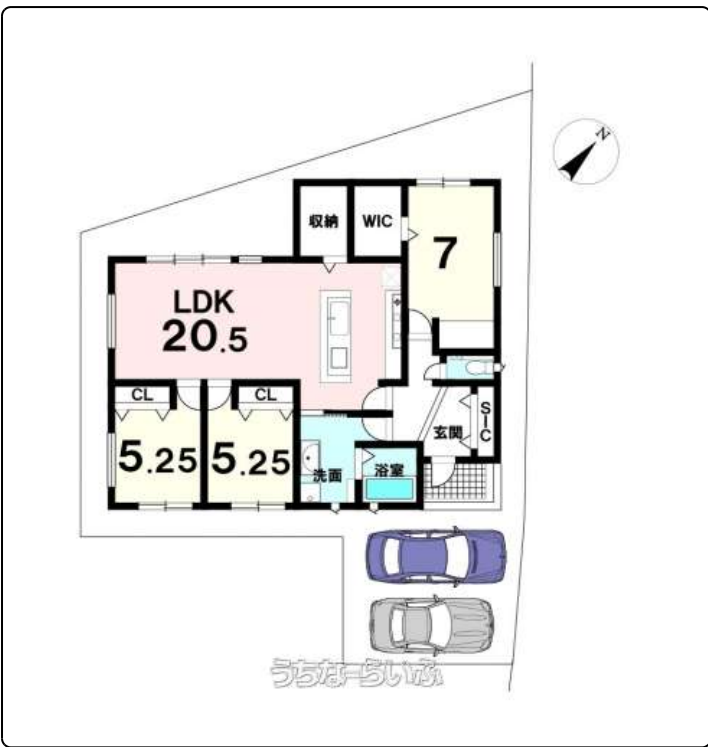

★☆☆新価格☆☆【内覧受付中♪】人気の平屋は生活導線がシンプルで、家事の効率化ができます！複数人で料理が楽しめるアイランドキッチン♪キッチン横には収納スペース充実！！ストックが整理整頓できます！7帖洋室にはカウンター付空間があり趣味の空間や作業スペースとして利用可能♪資金計画、住宅ローンのお申込、住ま...

設備・こだわり条件:給湯,ガスコンロ,コンロ三口以上,パントリー(食器・食品の収納庫),食器洗乾燥機,アイランド型キッチン,バス/トイレ別,ユニットバス,浴槽,独立洗面所,追焚機能,浴室乾燥機,浴室1坪以上,浴室暖房,タンクレストイレ,温水洗浄便座,TVホン(TVモニター付インターホン),ディンプルキー,室内洗濯機置き場,ウォークインクローゼット,シューズインクローク,上水道,複層ガラス,24時間換気システム,宅配ボックス,プロパンガス,オール洋間...)

物件種別	売買一戸建て		
所在地	今帰仁村天底		
価格	3,798万円		
価格備考	売買契約書へ貼付する収入印紙代金 手付金(契約申込金) ※詳しくは店舗までご連絡ください!		
間取り	3LDK	階数	1階建て
建物面積	93.16㎡ / 28.18坪	土地面積	178.12㎡ / 53.88坪
間取り詳細	洋5.2 洋5.2 洋7 LDK20.5 ※シューズインクローク、ウォークインクローゼット、収納		
私道負担	無し	接道方向	北東5m
築年月	2024年07月(新築)	引き渡し	相談
地目	宅地	土地権利	所有
用途地域	-		
建物構造	RCB(鉄筋コンクリートブロック造)		
建ぺい率 / 容積率	- / -	都市計画	都市計画区域外
取引態様	仲介		
駐車場	2台 ※車種による		
交通	【バス停】山岳バス停: 徒歩約4分		
物件備考	・ 駐車2台(車種による) 【周辺環境】 ・ J A おきなわ今帰仁...		