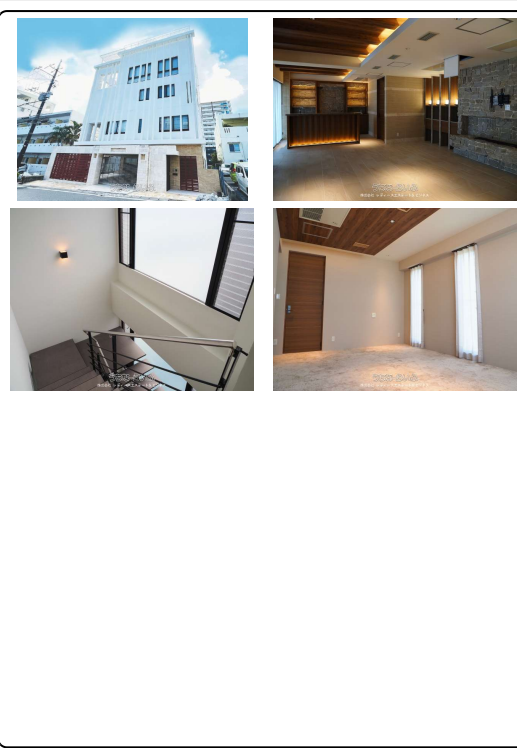

人気の新都心エリア・5LDK各フロアリノベーション済み！イタリアのモダン家具ブランド【Minotti】の家具を備え付けており、ラグジュアリーな空間を堪能できます。ご内覧や詳細等のお問い合わせはお気軽に♪

設備・こだわり条件:給湯,ガスコンロ,コンロ三口以上,対面式キッチン(カウンターキッチン),システムキッチン,パントリー(食器・食品の収納庫),食器洗乾燥機,アイランド型キッチン,バス/トイレ別,浴槽,独立洗面所,浴室乾燥機,浴室1坪以上,温水洗浄便座,冷房,暖房,家具/家電付き,電動シャッター,室内洗濯機置き場,防音室,ウォークインクローゼット,全居室収納,平坦地,駅近く,上水道,下水道,エレベーター,ルーフバルコニー,テラスルーフバルコニー,デザイナーズ,全居室6畳以上,眺望良好,水回り設備交換(キッチン・浴室・洗面・トイレ),内装(床・壁・天井など),外装・その他(屋根・外壁など),リノベーション済み

スマホで物件を見る

株式会社 レディースエステート&ビジネス

〒901-2125 沖縄県浦添市仲西 3-15-2

沖縄県知事免許番号(2)第4961号

物件種別	売買一戸建て		
所在地	那覇市銘苅3丁目		
価格	5億5,550万円		
価格備考	-		
間取り	5LDK	階数	5階建て
建物面積	476.11m ² / 144.02坪	土地面積	264.46m ² / 80坪
間取り詳細	-		
私道負担	-	接道方向	北西6m
築年月	2005年08月(築19年)	引き渡し	相談
地目	宅地	土地権利	所有
用途地域	第二種住居		
建物構造	RC(鉄筋コンクリート造)		
建ぺい率 / 容積率	60% / 200%	都市計画	市街化区域
取引態様	仲介		
駐車場	5台		
交通	【モノレール】古島駅:徒歩約7分		
物件備考	・トレーニングルーム、防音室設置・室内エレベーター付き・電動シャッター...		