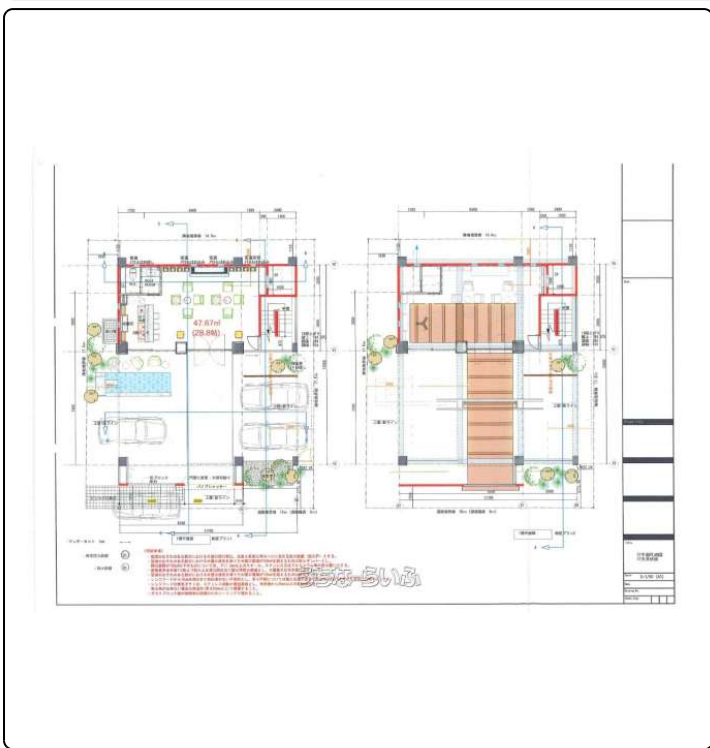

人気の新都心エリア・5LDK各フロアリノベーション済み！イタリアのモダン家具ブランド【Minotti】の家具を備え付けており、ラグジュアリーな空間を堪能できます。ご内覧や詳細等のお問い合わせはお気軽に♪

設備・こだわり条件:給湯,ガスコンロ,コンロ三口以上,対面式キッチン(カウンターキッチン),システムキッチン,パントリー(食器・食品の収納庫),食器洗乾燥機,アイランド型キッチン,バス/トイレ別,浴槽,独立洗面所,浴室乾燥機,浴室1坪以上,温水洗浄便座,冷房,暖房,家具/家電付き,電動シャッター,室内洗濯機置き場,防音室,ウォークインクローゼット,全居室収納,平坦地,駅近く,上水道,下水道,エレベーター,ルーフバルコニー,テラスルーフバルコニー,デザイナーズ,全居室6畳以上,眺望良好,水回り設備交換(キッチン・浴室・洗面・トイレ),内装(床・壁・天井など),外装・その他(屋根・外壁など),リノベーション済み

スマホで物件を見る

株式会社 レディースエステート&ビジネス

〒901-2125 沖縄県浦添市仲西 3-15-2

沖縄県知事免許番号(2)第4961号

物件種別	売買一戸建て		
所在地	那覇市銘苅3丁目		
価格	5億5,550万円		
価格備考	-		
間取り	5LDK	階数	5階建て
建物面積	476.11m ² / 144.02坪	土地面積	264.46m ² / 80坪
間取り詳細	-		
私道負担	-	接道方向	北西6m
築年月	2005年08月(築19年)	引き渡し	相談
地目	宅地	土地権利	所有
用途地域	第二種住居		
建物構造	RC(鉄筋コンクリート造)		
建ぺい率 / 容積率	60% / 200%	都市計画	市街化区域
取引態様	仲介		
駐車場	5台		
交通	【モノレール】古島駅:徒歩約7分		
物件備考	・トレーニングルーム、防音室設置・室内エレベーター付き・電動シャッター...		