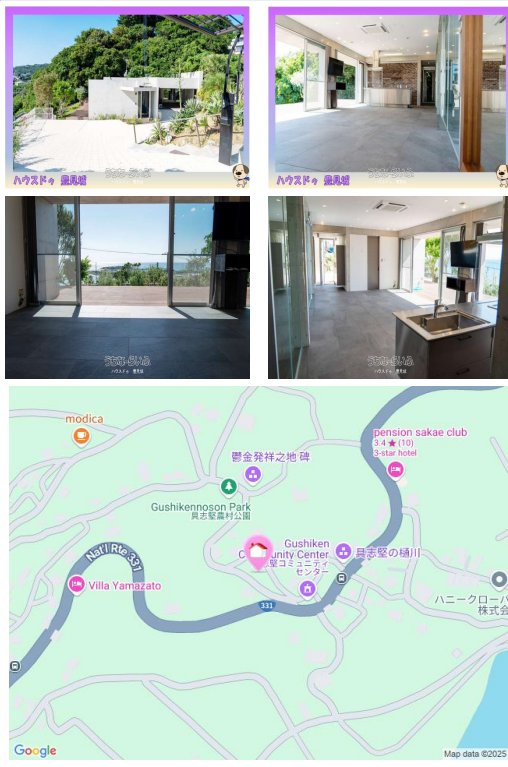

価格変更しました RC造平屋戸建て オーシャンビュー 土地面積243坪 スタイリッシュな内装です

設備・こだわり条件:給湯,IHコンロ,コンロ三口以上,システムキッチン,食器洗乾燥機,アイランド型キッチン,バス/トイレ別,浴槽,TVホン(TVモニター付インターホン),室内洗濯機置き場,シューズボックス,高台に立地,上水道,オール電化,オール洋間,庭付き,ウッドデッキ,海が見える,日当たりよし,眺望よし,静かな場所

物件種別	売買一戸建て		
所在地	南城市知念字具志堅		
価格	1億900万円		
価格備考	◆ご契約時に手付金と収入印紙代が別途必要となります。専属のファイナンシャルプランナー&上級相続支援コンサルタント提携しております。その他、決済時に掛かる費用・手数料等お気軽にご相談ください。		
間取り	2LDK	階数	1階建て
建物面積	161.67m ² / 48.91坪	土地面積	806.36m ² / 243.92坪
間取り詳細	-		
私道負担	無し	接道方向	北東6m
築年月	2006年11月(築18年)	引き渡し	相談
地目	宅地	土地権利	所有
用途地域	無指定		
建物構造	RC(鉄筋コンクリート造)		
建ぺい率 / 容積率	70% / 200%	都市計画	非線引
取引態様	仲介		
駐車場	5台 ※ビルトインガレージ3台、カースペース2台		
交通	【バス停】具志堅:徒歩約2分		
物件備考	◆都市計画:特定用途制限地域 ◆駐車場:ビルトインガレージ3台、カ...		