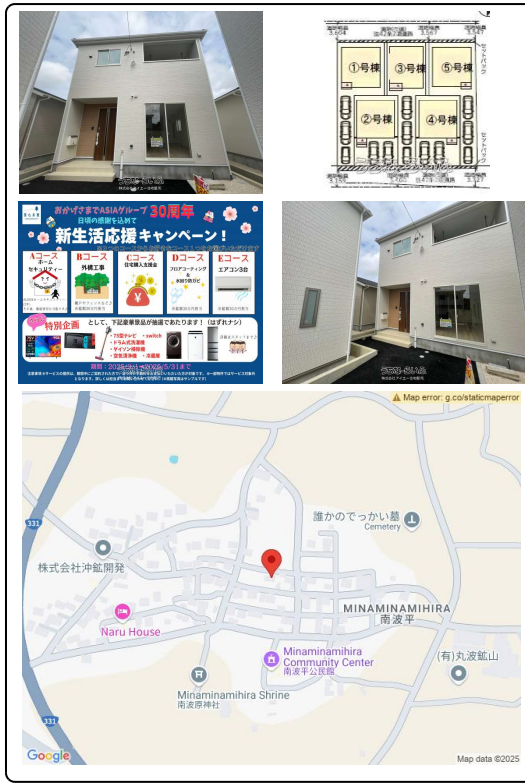

【新生活応援キャンペーン】2025.5.31まで 期間中にご契約されましたお客様へ好きなコース1つをプレゼント♪ さらに抽選で下記豪華景品が当たります♪ ※条件がありますので詳細はスタッフへご確認ください♪

設備・こだわり条件:給湯,浄水器,ガスコンロ,コンロ三口以上,対面式キッチン(カウンターキッチン),システムキッチン,バス/トイレ別,ユニットバス,浴槽,独立洗面所,追焚機能,浴室乾燥機,浴室1坪以上,浴室暖房,トイレ2ヶ所,インターフォン,TVホン(TVモニタ付インターホン),室内洗濯機置き場,シューズボックス,全居室収納,上水道,24時間換気システム,プロパンガス

物件種別	売買一戸建て		
所在地	糸満市南波平		
価格	2,480万円		
価格備考	-		
間取り	3LDK	階数	1階建て
建物面積	87.88m² / 26.58坪	土地面積	113.38m² / 34.3坪
間取り詳細	洋7 洋6.5 洋6 LDK18.5		
私道負担	無し	接道方向	南3.1m、北西3.5m
築年月	2025年01月(新築)	引き渡し	相談(相談)
地目	宅地	土地権利	所有
用途地域	無指定		
建物構造	木造		
建ぺい率 / 容積率	60% / 200%	都市計画	-
取引態様	仲介		
駐車場	3台 縦列 ※区画ご確認ください		
交通	【バス停】琉球ガラス村: 徒歩約8分		
物件備考	不動産の購入は人生の中でも大きなお買い物だと言われています。そんな大...		

更新日: 2025/04/06 公開期限: 2025/04/19

スマホで物件を見る

株式会社アイエー住宅販売

〒904-0204 沖縄県嘉手納町水釜 147 奥間店舗 2号室
国土交通大臣(3)第8590号

TEL 098-989-1135

営業時間: 月-金 09:00~18:00 土・日・祝 09:00~18:00
定休日: 水曜日