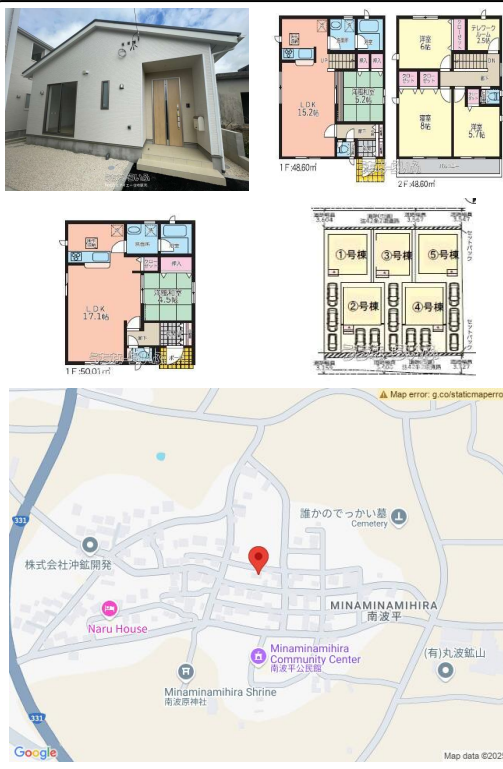

糸満市南波平-全4棟誕生☆1号棟と5号棟は小型平屋です！内覧してみませんか？お気軽にアイエー住宅販売へお問合せください！

設備・こだわり条件:浄水器,ガスコンロ,コンロ三口以上,対面式キッチン(カウンターキッチン),システムキッチン,バス/トイレ別,浴槽,独立洗面所,追焚機能,浴室乾燥機,温水洗浄便座,インターフォン,TVホン(TVモニタ付インターホン),シューズインクローク,床下収納,全居室収納,上水道,24時間換気システム,プロパンガス！

物件種別	売買一戸建て		
所在地	糸満市南波平		
価格	1,980万円~2,680万円		
価格備考	ご契約時に、お手付金と印紙が必要となります。額面の相談等、詳しくは担当者までお問合せ下さい。		
間取り	1LDK	階数	1階建て
建物面積	50.01m² / 15.13坪	土地面積	123.72m² / 37.43坪
間取り詳細	和4.5 LDK17.1		
私道負担	無し	接道方向	北3.5m、南3.1m
築年月	2024年12月(新築)	引き渡し	相談(相談)
地目	宅地	土地権利	所有
用途地域	無指定		
建物構造	木造		
建ぺい率 / 容積率	60% / 200%	都市計画	市街化調整区域
取引態様	仲介		
駐車場	2台 縦列 ※区画ご確認ください		
交通	【モノレール】赤嶺駅: 徒歩約137分 【バス停】波平入口: 徒歩約6分		
物件備考	【周辺環境】・真壁小学校 徒歩14分・三和中学校 徒歩16分...		