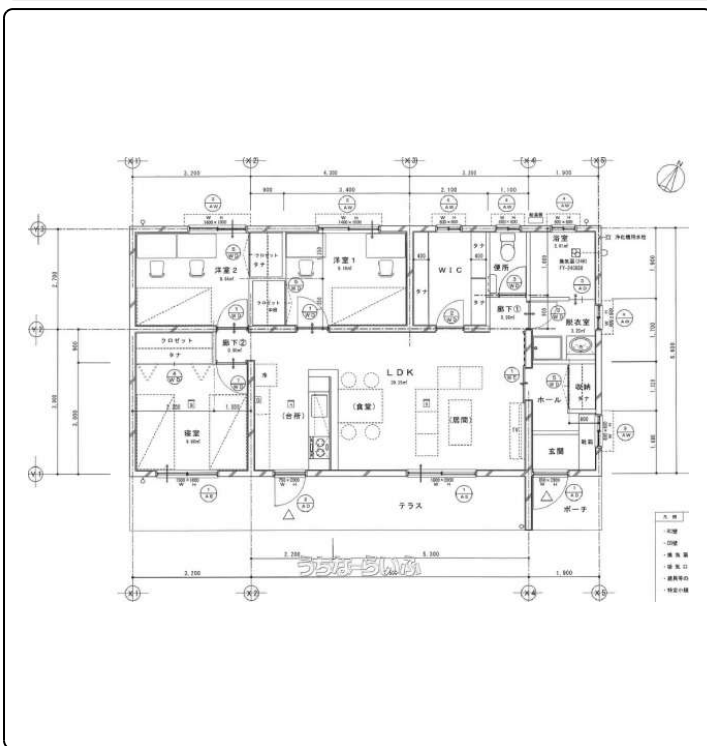

今人気の宮古島市に3LDK新築戸建て（C棟）でました☆建築中なので詳細は、080-6480-9384
砂川までご連絡お願い致します。その他3棟あります。備考欄ご確認お願い致します。※同業者紹介不可となります

設備・こだわり条件:対面式キッチン（カウンターキッチン）,システムキッチン,バス/トイレ別,ユニットバス,室内洗濯機置き場,シューズボックス,上水道

スマホで物件を見る

みらいづくりホーム SSNB株式会社

〒902-0076 沖縄県那覇市与儀 2-10-1

沖縄県知事免許(2)第4695号

物件種別	売買一戸建て		
所在地	宮古島市平良字下里		
価格	4,050万円		
価格備考	-		
間取り	3LDK	階数	1階建て
建物面積	83.16m² / 25.16坪	土地面積	190m² / 57.48坪
間取り詳細	-		
私道負担	-	接道方向	-
築年月	-	引き渡し	相談
地目	畑	土地権利	所有
用途地域	未指定		
建物構造	RC（鉄筋コンクリート造）		
建ぺい率 / 容積率	60% / 200%	都市計画	非線引
取引態様	仲介		
駐車場	2台		
交通	-		
物件備考	A棟:3970万(土地55.6坪/建物25坪) B棟:3960万(...)		

更新日:2025/04/03 公開期限:2025/04/16

TEL 098-800-1067

営業時間:09:00~18:00 土曜・日曜・要予約

定休日:土・日曜日・要予約