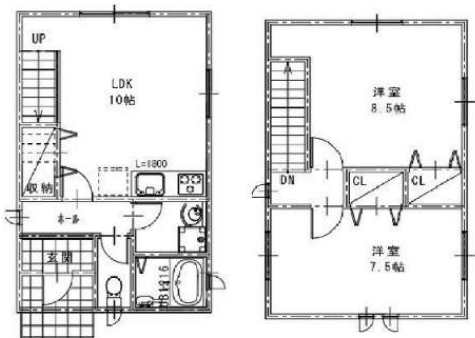

古宇利島にオーシャンビュー物件でした〇〇〇家具・家電付きで宿泊施設としても利用できます〇〇のんびりとした環境でストレスフリーな生活はいかがですか?〇〇〇〇全国ネットワークのハウズドゥ!が皆様のお家探しをお手伝い致します

うちなーらいふ