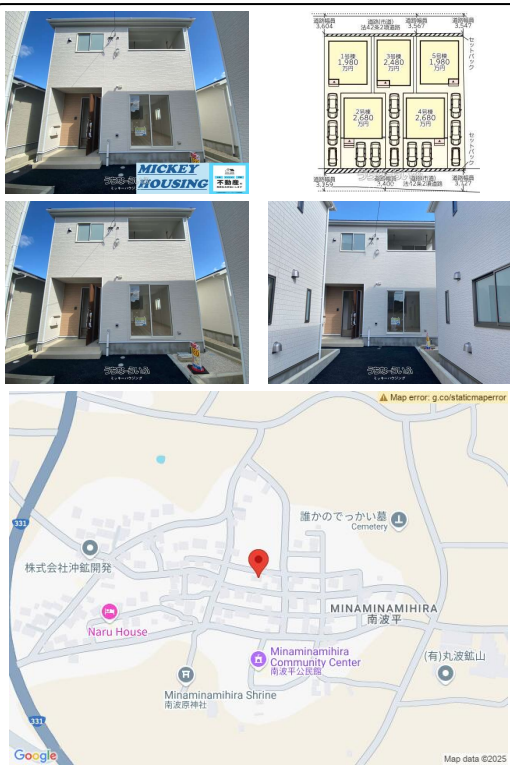

全5棟3号棟大型キャッシュバックエアコンプレゼント住宅ローン手数料なんと無料！他社より好条件で購入へ
ミッキーハウジングだから出来るサービスをご提供どこよりもお得に購入できます

3LDK

設備・こだわり条件:給湯,省エネ給湯器,浄水器,ガスコンロ,コンロ三口以上,対面式キッチン(カウンターキッチン),システムキッチン,パントリー(食器・食品の収納庫),バス/トイレ別,ユニットバス,浴槽,独立洗面所,追焚機能,浴室乾燥機,浴室1坪以上,浴室暖房,トイレ2ヶ所,温水洗浄便座,インターフォン,TVホン(TVモニター付インターホン),防犯用ガラス,室内洗濯機置き場,ウォークインクローゼット,シューズインクローゼット,シューズボックス,床下収納,全居室収納,階段下収納,南道路,平坦地,南向き,上水道,24時間換気システム,宅配ボックス,プロパンガス,ルーフバルコニー,南面バルコニー,設計住宅性能評価書,建設住宅性能評価書(新築時),フラット35・S適合証明書あり,瑕疵保証(不動産会社独自)付,駐輪場,日当たりよし,静かな場所...

物件種別	売買一戸建て		
所在地	糸満市南波平		
価格	2,480万円		
価格備考	詳しくは、担当者にご確認ください。		
間取り	3LDK	階数	2階建て
建物面積	87.88m² / 26.58坪	土地面積	113.38m² / 34.3坪
間取り詳細	洋7 洋6.5 洋6 LDK18.5 ※全室収納・バルコニー・トイレ2ヶ所		
私道負担	無し	接道方向	南3.4m
築年月	2025年01月(新築)	引き渡し	即日(-)
地目	宅地	土地権利	所有
用途地域	無指定 無指定		
建物構造	木造		
建ぺい率 / 容積率	60% / 200%	都市計画	市街化調整区域
取引態様	一般媒介		
駐車場	3台 縦列 ※-		
交通	【モノレール】てだこ浦西駅: バス乗車100分 / 徒歩約300分 【バス停】波平入口: 徒歩約6分		
物件備考	☆ミッキーハウジングならではのサービスを提供いたします☆・他...		

更新日: 2025/04/09 公開期限: 2025/04/22

スマホで物件を見る

ミッキーハウジング

〒904-0113 沖縄県北谷町宮城 1-57

沖縄県知事(5)第3544号

TEL 098-927-4107

営業時間: - 09:00~22:00 -

定休日: 年中無休 いつでもお気軽にお問い合わせください(´▽`)