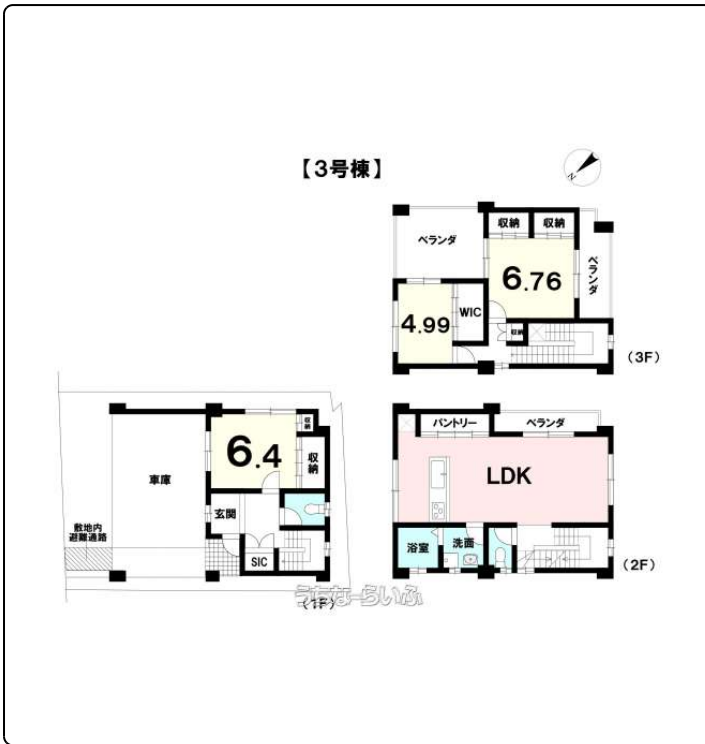

【事前予約制】☆毎週▷土曜日・日曜日・祝日オープンハウス開催！☆価格変更しました！【3号棟】☆屋根付きカーポートあり☆RC造・3階建ての新築戸建て！☆与儀小学校・寄宮中学校まで徒歩圏内！《ハウズドゥ那覇☆土日祝→19時まで営業中》□おでかけついでの内覧も大歓迎です□

設備・こだわり条件:ガスコンロ,対面式キッチン(カウンターキッチン),システムキッチン,パントリー(食器・食品の収納庫),食器洗乾燥機,バス/トイレ別,ユニットバス,浴槽,シャンプードレッサー,独立洗面所,浴室乾燥機,トイレ2ヶ所,温水洗浄便座,インターホン,TVホン(TVモニター付インターホン),室内洗濯機置き場,シューズインクローク,全居室収納,オール洋間,日当たりよし！

## (株)ハウズドゥ住宅販売 ハウズドゥ 那覇

〒902-0075 沖縄県那覇市国場 1192-1

国土交通大臣免許(3)第8007号

物件種別	売買一戸建て		
所在地	那覇市与儀		
価格	5,398万円		
価格備考	-		
間取り	3LDK	階数	3階建て
建物面積	131.1m <sup>2</sup> / 39.66坪	土地面積	83.14m <sup>2</sup> / 25.15坪
間取り詳細	洋6.7 洋6.4 洋4.9		
私道負担	無し	接道方向	北4m
築年月	2024年08月(新築)	引き渡し	即日
地目	宅地	土地権利	所有
用途地域	第一種中高層		
建物構造	RC(鉄筋コンクリート造)		
建ぺい率 / 容積率	60% / 200%	都市計画	市街化区域
取引態様	仲介		
駐車場	2台 並列 ※車種要確認※お気軽にご相談ください		
交通	【モノレール】壺川駅:徒歩約35分 【バス停】寄宮中学校前:徒歩約6分		
物件備考	*周辺環境*・国場りうぼうまで徒歩3分(約190m)・ローソ...		