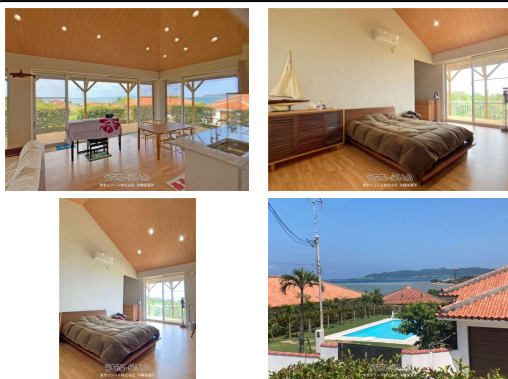

石垣島の海と緑、赤瓦と白壁の街並みを楽しめる「獅子森景観地区」内に立地の一戸建て！

設備・こだわり条件:コンロ三口以上,対面式キッチン(カウンターキッチン),アイランド型キッチン,浴室乾燥機,室内洗濯機置き場,出窓,南向き,上水道,プロパンガス,南面バルコニー,庭付き,海が見える,眺望良し！

| | | | |
|------------|--------------------------------------|------|--------------------------------|
| 物件種別 | 売買一戸建て | | |
| 所在地 | 石垣市名蔵 | | |
| 価格 | 7,000万円 | | |
| 価格備考 | - | | |
| 間取り | 1LDK | 階数 | 1階建て |
| 建物面積 | 130.65m ² / 39.52坪 | 土地面積 | 365.09m ² / 110.44坪 |
| 間取り詳細 | 洋14.5 LDK28.8 ※1LDK+ビルトインガレージ | | |
| 私道負担 | 無し | 接道方向 | 北東4m、北西4m |
| 築年月 | 2016年12月(築8年) | 引き渡し | 相談 |
| 地目 | 宅地 | 土地権利 | 所有 |
| 用途地域 | 第一種低層 | | |
| 建物構造 | RC(鉄筋コンクリート造) | | |
| 建ぺい率 / 容積率 | 50% / 100% | 都市計画 | 非線引 |
| 取引態様 | 仲介 | | |
| 駐車場 | 2台 ※ビルトインガレージ(1台),カースペース(1台) | | |
| 交通 | 【バス停】元名蔵: 徒歩約5分 | | |
| 物件備考 | LDK、洋室から名蔵湾、赤瓦と白壁の街並みを楽しめます。全居室、壁は.. | | |