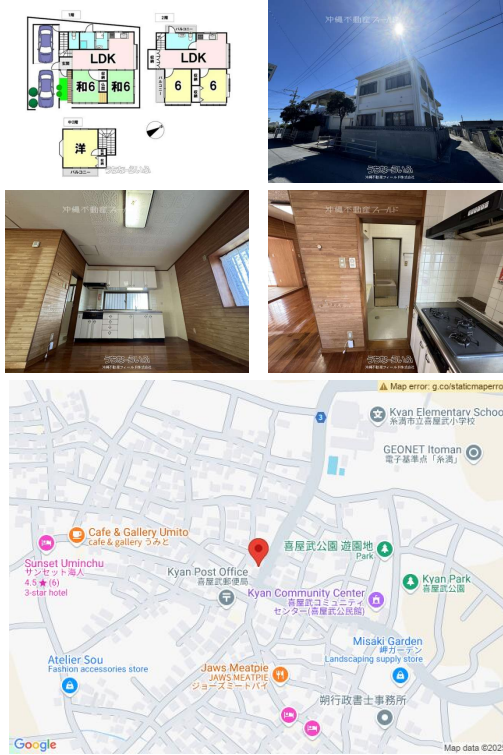

喜屋武小学校近くの中古戸建て！広々51.2坪・2階から海も望めます！2世帯住宅にいかがでしょうか？お時間合わせて内覧可能です。お気軽にお問い合わせください！

設備・こだわり条件:給湯,システムキッチン,バス/トイレ別,浴槽,独立洗面所,温水洗浄便座,室内洗濯機置き場,出窓,角地,平坦地,上水道,プロパンガス,庭付き,海が見える,日当たりよし,静かな場所！

スマホで物件を見る

沖縄不動産フィールド株式会社

〒900-0037 沖縄県那覇市辻 1-9-25 サンハイツ喜和 202

沖縄県知事免許(3)第4411号

物件種別	売買一戸建て		
所在地	糸満市喜屋武		
価格	3,280万円		
価格備考	-		
間取り	5LDK	階数	2階建て
建物面積	169.11m ² / 51.16坪	土地面積	157.25m ² / 47.57坪
間取り詳細	洋6 洋6 和6 和6		
私道負担	無し	接道方向	-
築年月	1996年(築29年)	引き渡し	即日(建物防水塗装までして引き渡します。)
地目	宅地	土地権利	所有
用途地域	未指定		
建物構造	RC(鉄筋コンクリート造)		
建ぺい率 / 容積率	60% / 200%	都市計画	市街化調整区域
取引態様	仲介		
駐車場	2台 ※車種によっては1台の可能性がございます。		
交通	【バス停】喜屋武:徒歩約1分		
物件備考	■現況: 空き家		