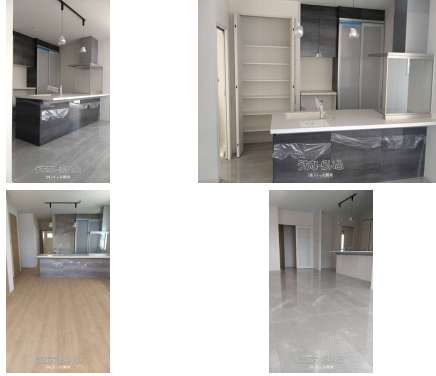

新築RC造平屋建★全2棟販売開始！内装の色、選べます。※内装写真は参考資料です。おきでんのかりー
 ーふ設置相談可能(太陽光及び蓄電池) ※お気軽にお問い合わせください。

うちなーらいつ

設備・こだわり条件:IHコンロ,対面式キッチン(カウンターキッチン),システムキッチン,パントリー(食器・食品の収納庫),食器洗乾燥機,バス/トイレ別,ユニットバス,独立洗面所,浴室暖房,温水洗浄便座,TVホン(TVモニターインターホン),室内洗濯機置き場,シューズボックス,全居室収納,上水道,下水道,オール洋間

スマホで物件を見る

(株)りっち開発

〒904-0022 沖縄県沖縄市園田 3-4-20

沖縄県知事免許(3)第4408号

物件種別	売買一戸建て		
所在地	沖縄市与儀1丁目		
価格	4,580万円		
価格備考	-		
間取り	3LDK	階数	1階建て
建物面積	71.78㎡ / 21.71坪	土地面積	163.38㎡ / 49.42坪
間取り詳細	洋6.6 洋4.8 洋4.7 LDK15.9		
私道負担	-	接道方向	-
築年月	-	引き渡し	相談
地目	-	土地権利	所有
用途地域	未指定		
建物構造	RC(鉄筋コンクリート造)		
建ぺい率 / 容積率	70% / 200%	都市計画	非線引
取引態様	売主		
駐車場	3台 並列		
交通	-		
物件備考	■現況: 未着工 ■建築確認番号: 沖確R06180169		