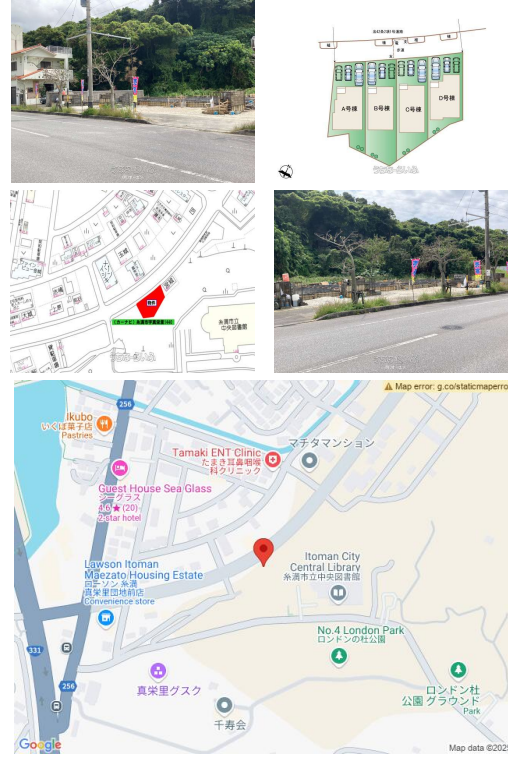

【新築戸建】ハートフル糸満市真栄里☆D号棟☆全4区画☆学校、スーパーも近く都市部へのアクセスも良好☆
お気軽にお問い合わせください！

設備・こだわり条件:給湯,ガスコンロ,対面式キッチン(カウンターキッチン),システムキッチン,バス/トイレ別,ユニットバス,浴槽,シャンブードレッサー,独立洗面所,浴室乾燥機,トイレ2ヶ所,温水洗浄便座,インターフォン,TVホン(TVモニター付インターホン),室内洗濯機置き場,ウォークインクローゼット,シューズボックス,平坦地,上水道,下水道,プロパンガス,庭付き,静かな場所

物件種別	売買一戸建て		
所在地	糸満市真栄里		
価格	3,790万円		
価格備考	-		
間取り	4LDK	階数	2階建て
建物面積	94.39m ² / 28.55坪	土地面積	120.21m ² / 36.36坪
間取り詳細	洋5.2 洋5.5 洋7 和4.5 LDK16.7		
私道負担	無し	接道方向	北20m、南東6m
築年月	2025年03月	引き渡し	指定有(2025年06月16日)
地目	宅地	土地権利	所有
用途地域	第二種中高層		
建物構造	木造		
建ぺい率 / 容積率	60% / 200%	都市計画	市街化区域
取引態様	専任媒介		
駐車場	3台 並列		
交通	【バス停】糸満郵便局前: 徒歩約4分		
物件備考	■現況: 建築中 ■建築確認番号: HPA-25-02425-1		