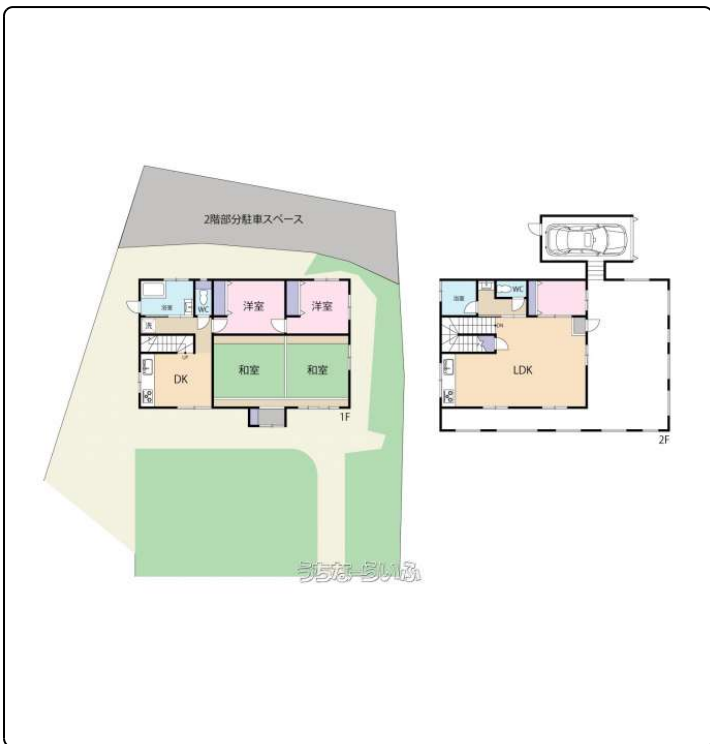

宮古ブルーの海が見えるお家!!オーシャンビューの二世帯住宅が登場しました!1階と2階どちらにもキッチンあり!角地で日当たり良好♪約227.26坪の広々とした土地で駐車スペースも満足です(*'▽')♪お気軽にお問い合わせ下さい★

設備・こだわり条件:コンロ三口以上,システムキッチン,バス/トイレ別,トイレ2ヶ所,シューズボックス,角地,海が見える,日当たり良し,眺望良し

スマホで物件を見る

うちな~のヤー探しなら(有)信拓産業

〒901-2131 沖縄県浦添市牧港 1-8-9
 沖縄県知事免許(8)第2772号

<https://www.e-uchina.net/bukken/house/h-5236-7250227-0631/detail.html>

うちな~らいふ物件番号:h-5236-7250227-0631 図面出力日:2025/04/12

物件種別	売買一戸建て		
所在地	宮古島市城辺字友利		
価格	7,498万円		
価格備考	-		
間取り	5LDK	階数	2階建て
建物面積	124.72m ² / 37.73坪	土地面積	751.3m ² / 227.27坪
間取り詳細	-		
私道負担	-	接道方向	南
築年月	2003年01月(築22年)	引き渡し	相談
地目	宅地	土地権利	所有
用途地域	無指定		
建物構造	RC(鉄筋コンクリート造)		
建ぺい率 / 容積率	60% / 200%	都市計画	非線引
取引態様	専任媒介		
駐車場	7台		
交通	-		
物件備考	■現況:所有者居住中		